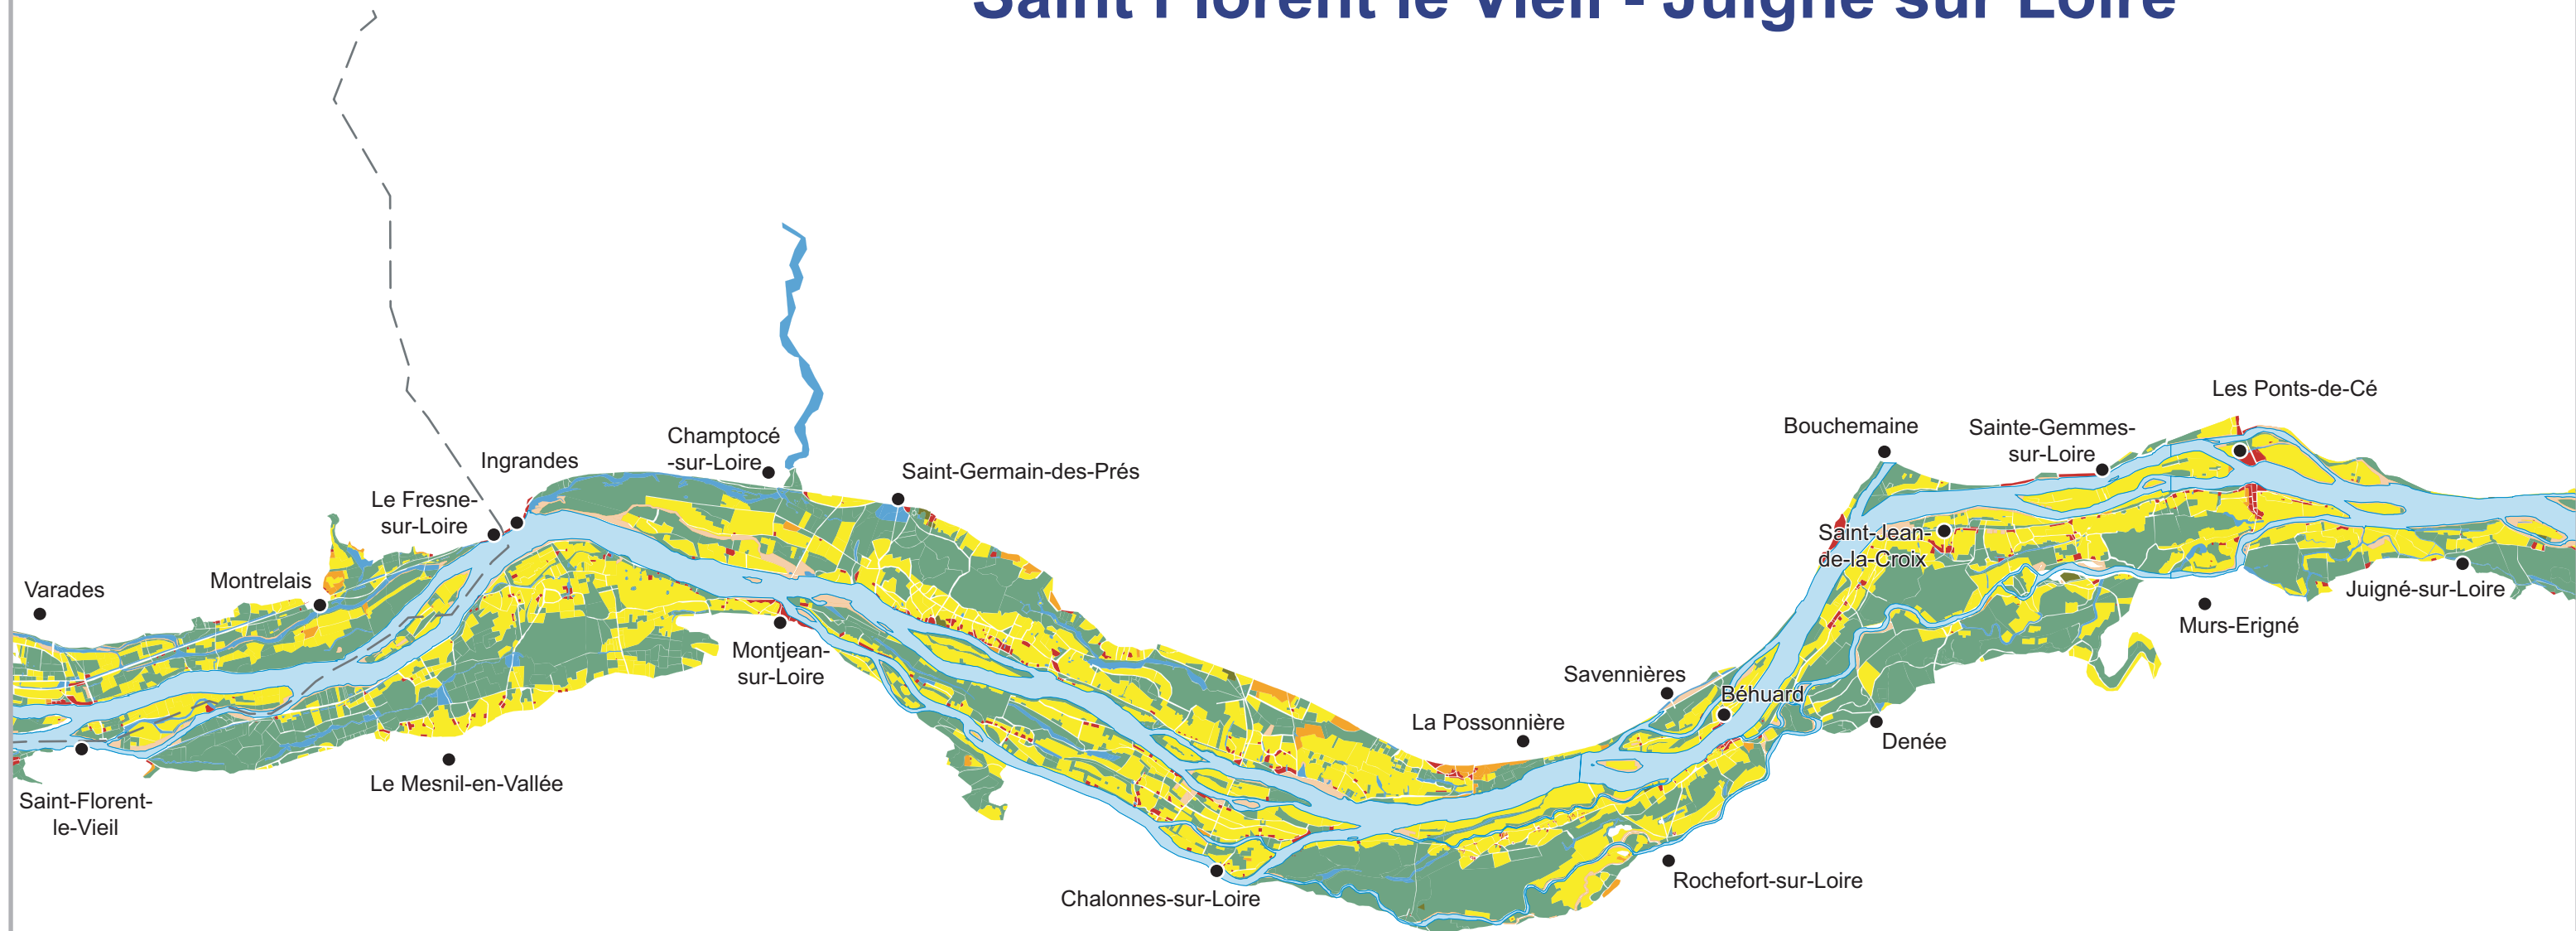

Occupation du sol en 1850

Saint Florent le Vieil - Juigné sur Loire

- | | | |
|---------------|----------------------|-----------------------|
| Espaces bâtis | Cultures spéciales | Zones humides |
| Prairies | Oseraies | Limite départementale |
| Cultures | Végétation spontanée | |