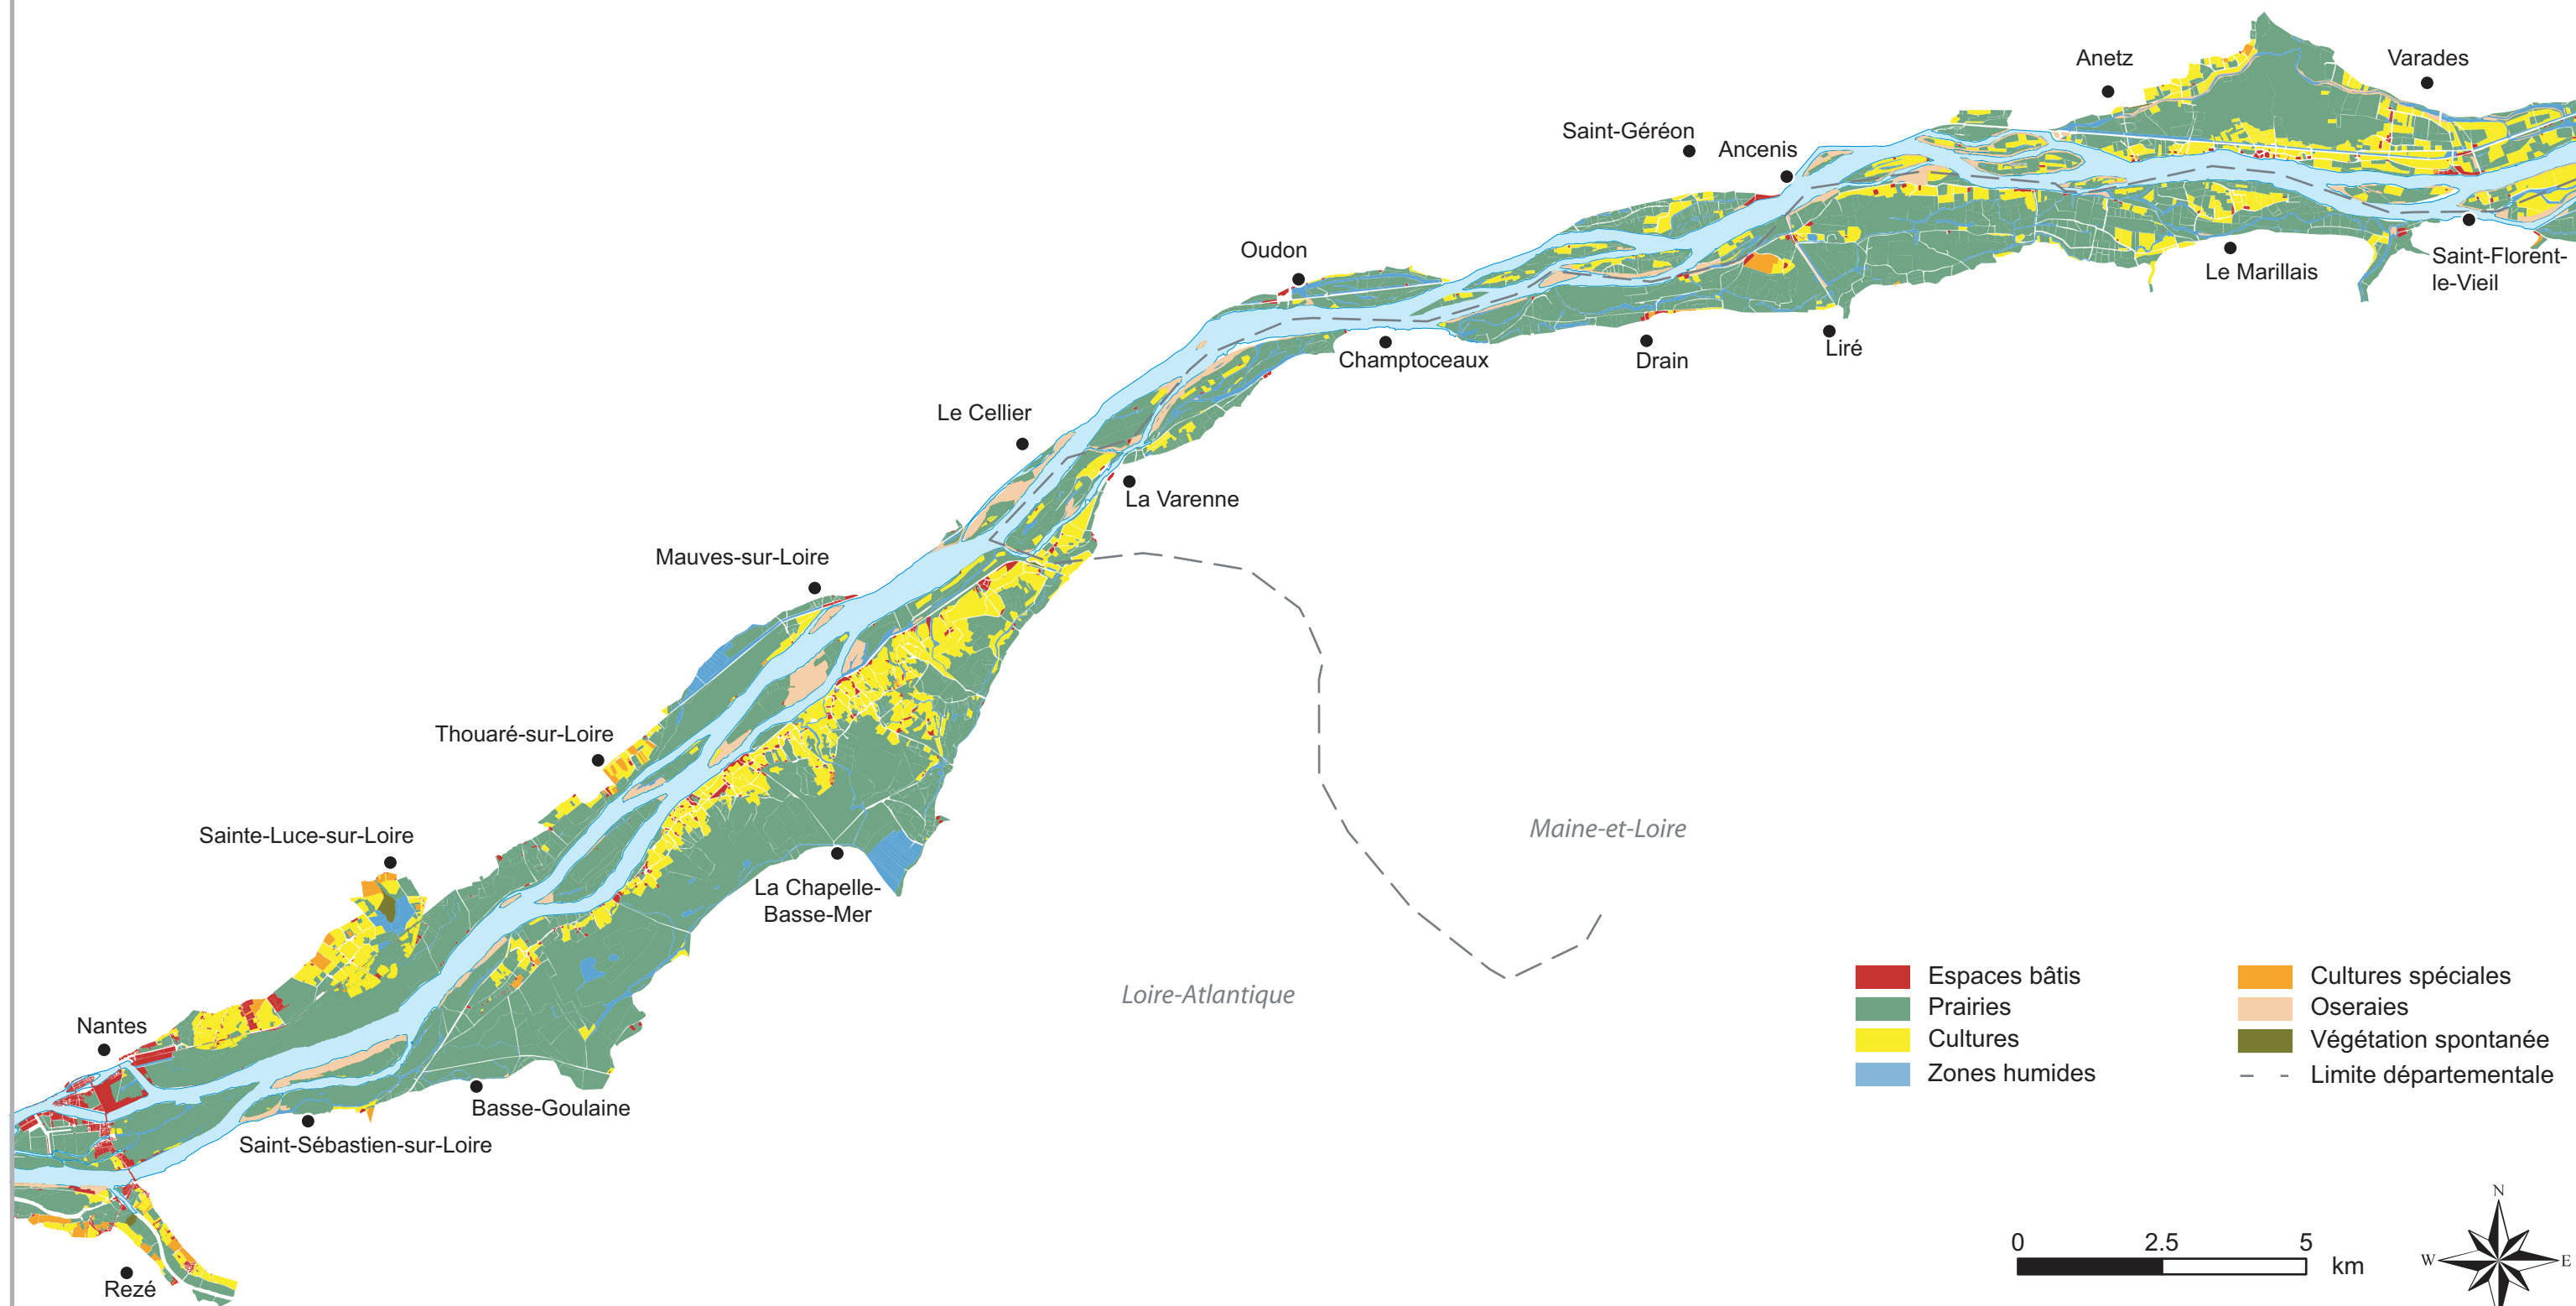

Trame bocagère en 1850

Nantes - Saint Florent le Vieil

- | | |
|---------------|-----------------------|
| Espaces bâtis | Cultures spéciales |
| Prairies | Oseraies |
| Cultures | Végétation spontanée |
| Zones humides | Limite départementale |